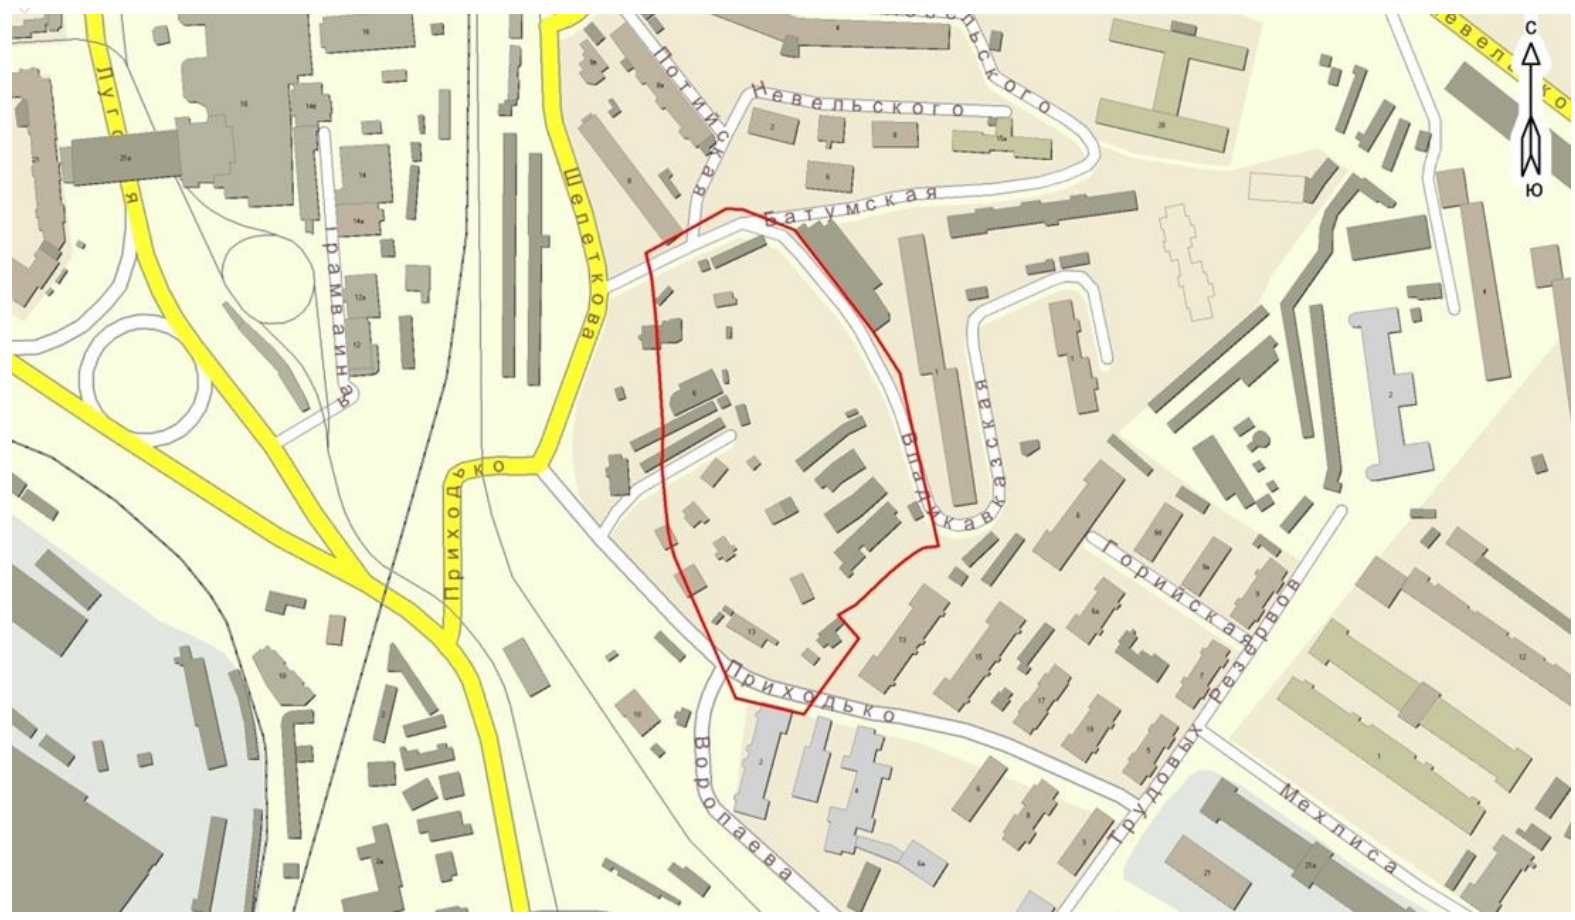

Границы территории, в отношении которой осуществляется подготовка документации по планировке территории в части разработки проекта планировки территории и проекта межевания территории в районе ул. Горийская, 1 в городе Владивостоке

Приложение № 1
к постановлению
администрации города
Владивостока
от 18.02.2021 № 569

Граница территории,
в отношении которой
разрабатывается
документация по
планировке
территории

Начальник управления градостроительства
администрации города Владивостока